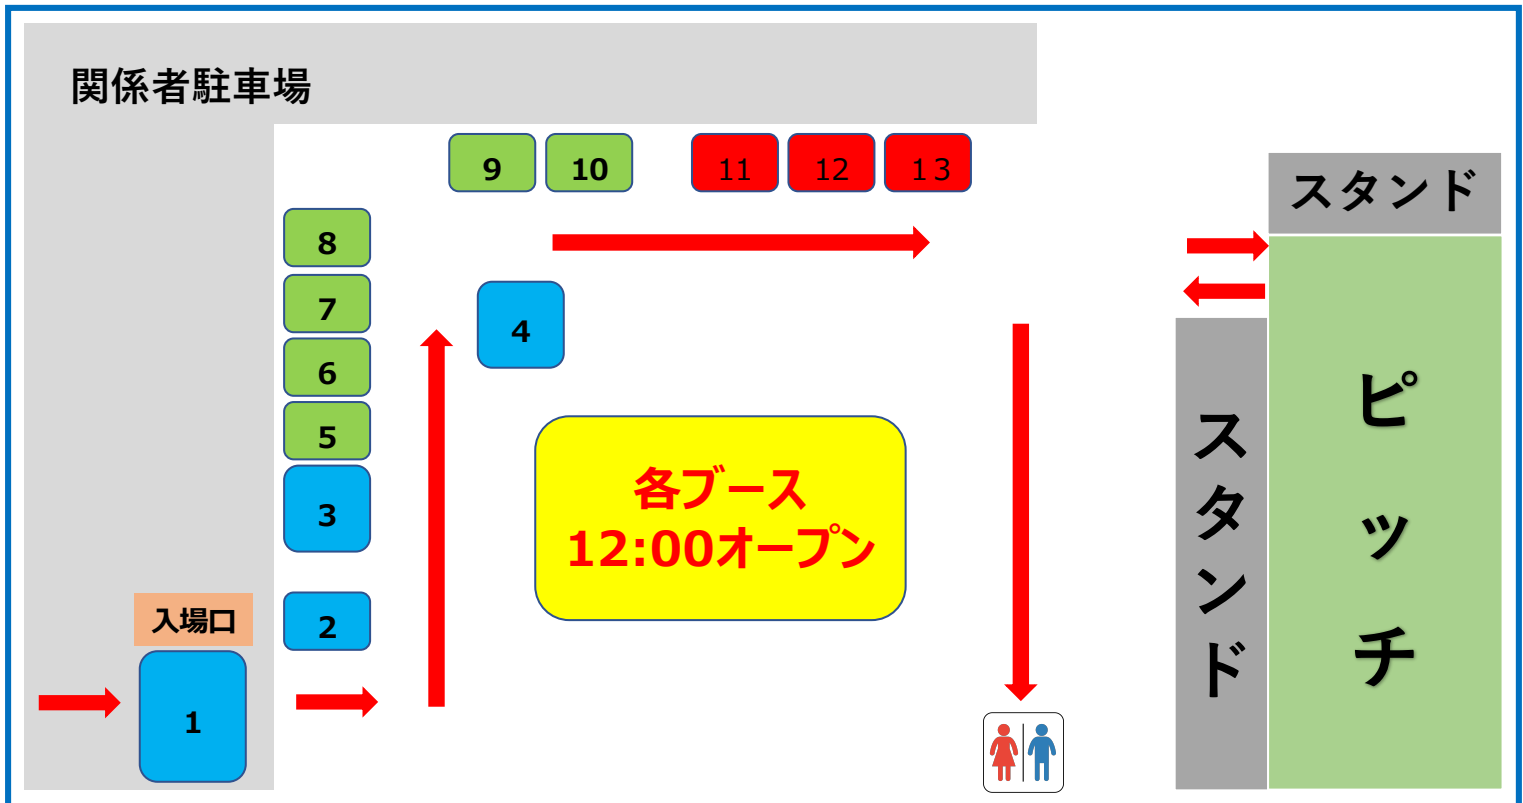

第23回JFL第18節 VS. 東京武蔵野ユナイテッドFC スタジアム場外イベント情報

F.C.大阪ブース

- 1: 検温・入場
- 2: インフォメーション
- 3: グッズショップ
- 4: 縁日

パートナーブース

- 5: 井藤漢方製薬
- 6: ノーサイド
- 7: 東大阪市
- 8: 室谷
- 9: 明治安田生命
- 10: そばじまクリニック

飲食ブース

- 11: プエンテコーヒー
- 12: キッチンカー
- 13: キッチンカー

4. 縁日

親子で楽しめる縁日ブースを設置。
夏祭りの雰囲気味わおう！

6. ノーサイド

オリジナルのコラボTシャツを販売！
スタンドを水色で染めよう！

9. 明治安田生命

10. そばじまクリニック
血管年齢測定で健康状態を確認しよう！
再生医療についての相談会も実施！

5. 井藤漢方製薬

色々な酢飲料を初め、
オリジナル商品を
ここでしか買えない
限定特価で販売！

7. 東大阪市

トライくん来場！
市政PRブースも設置します

8. 室谷

えふしくんロゴ入りマスクを
限定販売！

スタジアムグルメ

- ・プエンテコーヒー
- ・唐揚げ、ポテト、焼きそば
- ・冷やしラーメン、冷やしうどん
- ・キャラメルポップコーン
- ・かき氷、ソフトドリンク