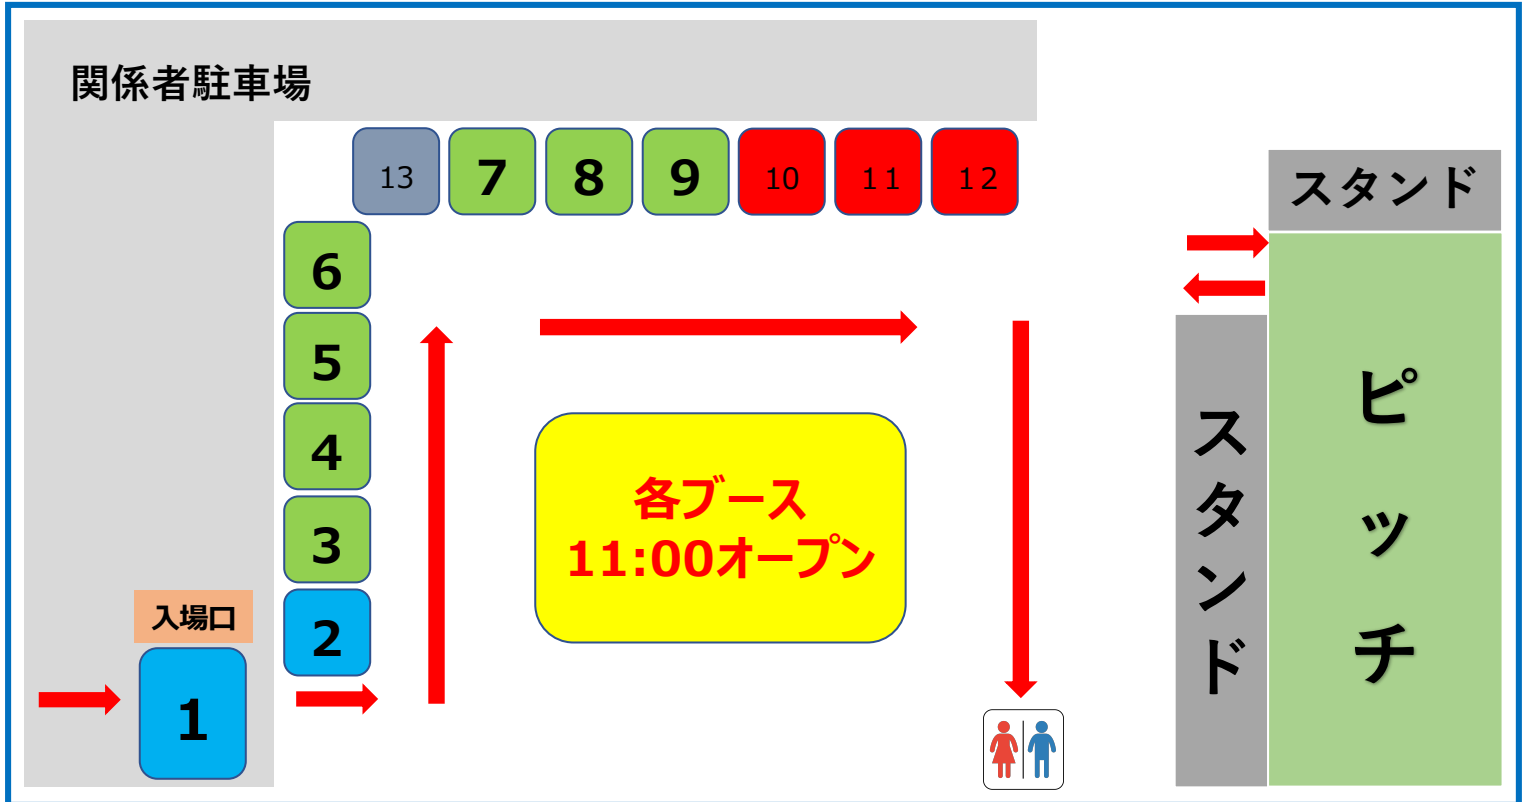

第23回JFL第14節 VS. 奈良クラブ スタジアム場外イベント情報

F.C.大阪ブース

- 1:検温・入場
- 2:グッズショップ

パートナーブース

- 3:井藤漢方製薬
- 4:ノーサイド
- 5:東大阪市
- 6:葛城煙火
- 7:近畿大学
- 8:明治安田生命
- 9:そばじまクリニック

飲食ブース

- 10:プエンテコーヒー
- 11:キッチンカー
- 12:キッチンカー
- 13:奈良クラブ物販

2.公式グッズショップ

- 新商品情報！要注目！
- ・ハタヤマサオ氏コラボTシャツ
 - ・オリジナルクールマスク
 - ・サイン入りポスター
 - ・トレーディングカード

4.ノーサイド

- オリジナルのコラボTシャツを販売！
スタンドを水色で染めよう！

8.明治安田生命

- ## 9.そばじまクリニック
- 血管年齢測定や
体力チェック測定で
健康状態を確認しよう！

3.井藤漢方製薬

- 色々な酢飲料を初め、
オリジナル商品を
ここでしか買えない
限定特価で販売！